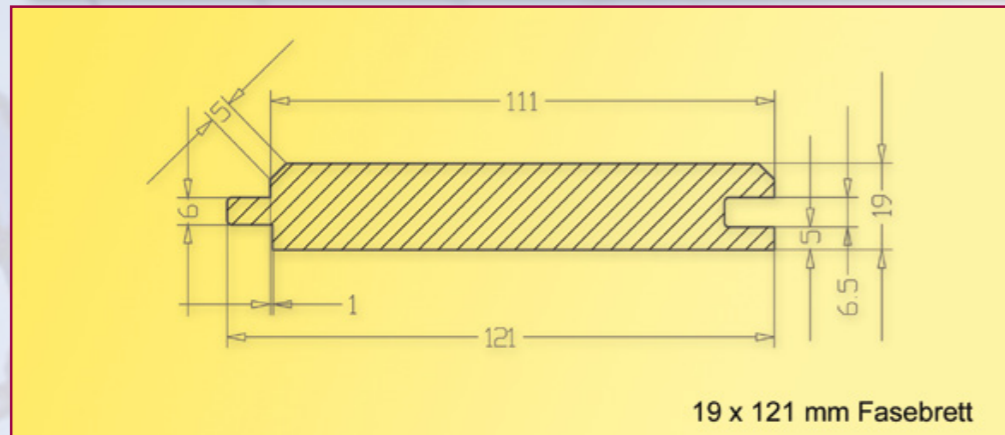

Bremer Holzwerke GmbH

STANDARDPROFILE

DIN-PROFILLE

RUNDPROFILLE

19 x 96 mm Fas Brett

19 x 121 mm Fas Brett

19 x 146 mm Fas Brett

22,5 x 121 mm Fas Brett

FASBRETTER

19 x 96 mm Hobeldiele

22,5 x 121 mm Hobeldiele

25,5 x 111 mm Hobeldiele

28,5 x 121 mm Hobeldiele

HOBELDIELEN

21 x 144 mm Massivholzdielen

27 x 144 mm Massivholzdielen

27 x 146 mm Massivholzdielen

27 x 192 mm Massivholzdielen

MASSIVHOLZDIELEN

14 x 146 mm Landhausprofil

19 x 96 mm Blockhausprofil

19 x 121 mm Blockhausprofil

LAND-/BLOCKHAUS

FASSADENPROFILE