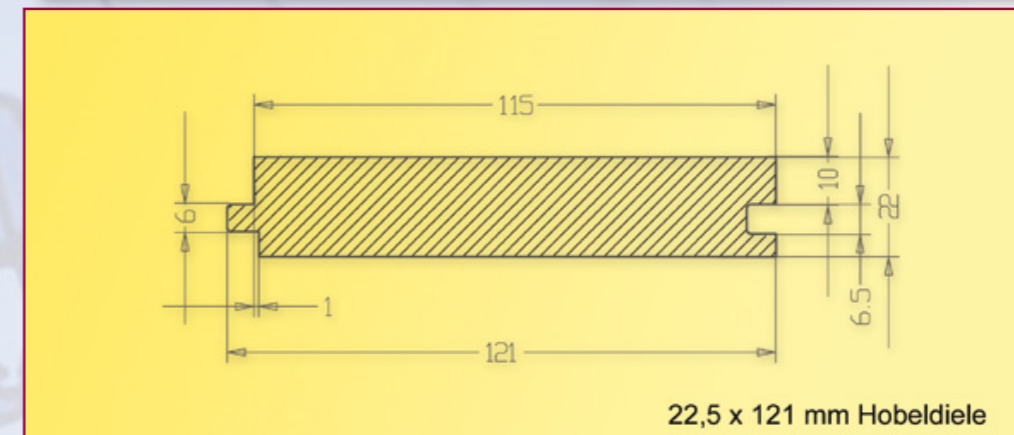

Bremer Holzwerke GmbH

STANDARDPROFILE

DIN-PROFILLE

RUNDPROFILLE

19 x 96 mm Fas Brett

19 x 121 mm Fas Brett

19 x 146 mm Fas Brett

22,5 x 121 mm Fas Brett

FASBRETTER

19 x 96 mm Hobeldiele

22,5 x 121 mm Hobeldiele

25,5 x 111 mm Hobeldiele

28,5 x 121 mm Hobeldiele

HOBELDIELEN

21 x 144 mm Massivholzdielen

27 x 144 mm Massivholzdielen

27 x 146 mm Massivholzdielen

27 x 192 mm Massivholzdielen

MASSIVHOLZDIELEN

14 x 146 mm Landhausprofil

19 x 96 mm Blockhausprofil

19 x 121 mm Blockhausprofil

LAND-/BLOCKHAUS

FASSADENPROFILE