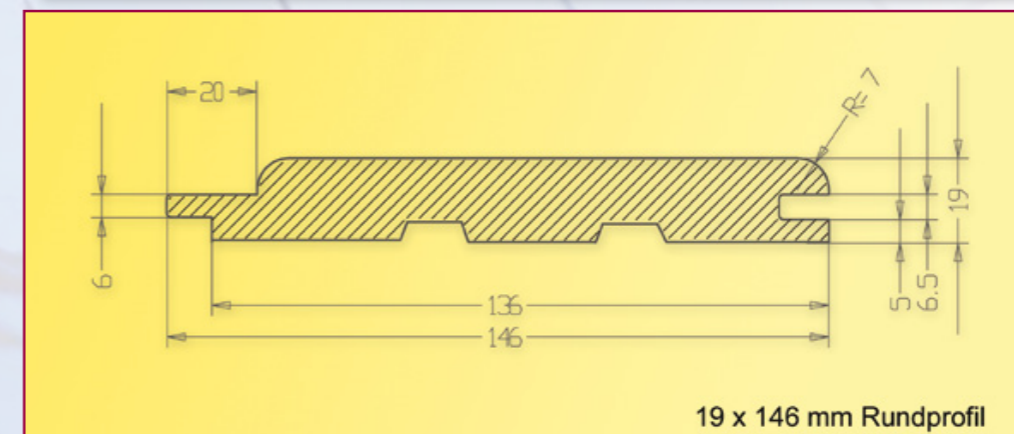

Bremer Holzwerke GmbH

STANDARDPROFILE

DIN-PROFILLE

RUNDPROFILLE

19 x 96 mm Fas Brett

19 x 121 mm Fas Brett

19 x 146 mm Fas Brett

22,5 x 121 mm Fas Brett

FASBRETTER

19 x 96 mm Hobeldiele

22,5 x 121 mm Hobeldiele

25,5 x 111 mm Hobeldiele

28,5 x 121 mm Hobeldiele

HOBELDIELEN

21 x 144 mm Massivholzdielen

27 x 144 mm Massivholzdielen

27 x 146 mm Massivholzdielen

27 x 192 mm Massivholzdielen

MASSIVHOLZDIELEN

14 x 146 mm Landhausprofil

19 x 96 mm Blockhausprofil

19 x 121 mm Blockhausprofil

LAND-/BLOCKHAUS

FASSADENPROFILE