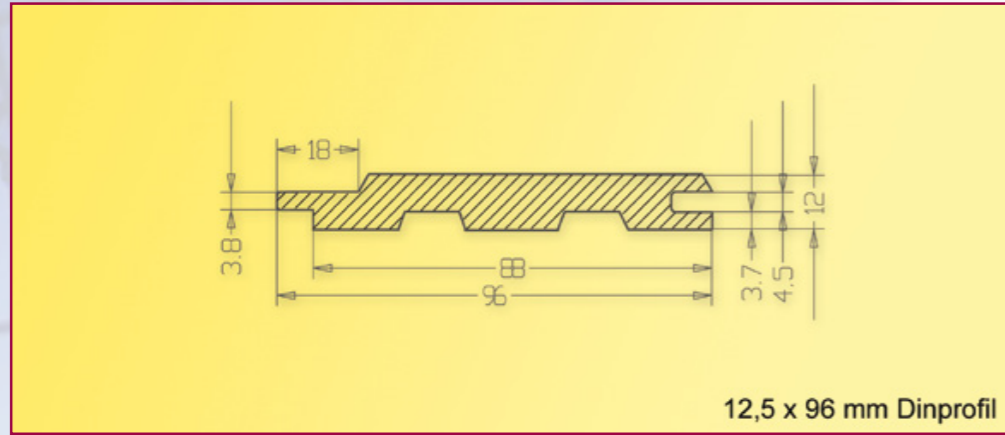

Bremer Holzwerke GmbH

STANDARDPROFILE

DIN-PROFILLE

RUNDPROFILLE

19 x 96 mm Fas Brett

19 x 121 mm Fas Brett

19 x 146 mm Fas Brett

22,5 x 121 mm Fas Brett

FASBRETTER

19 x 96 mm Hobeldiele

22,5 x 121 mm Hobeldiele

25,5 x 111 mm Hobeldiele

28,5 x 121 mm Hobeldiele

HOBELDIELEN

21 x 144 mm Massivholzdielen

27 x 144 mm Massivholzdielen

27 x 146 mm Massivholzdielen

27 x 192 mm Massivholzdielen

MASSIVHOLZDIELEN

14 x 146 mm Landhausprofil

19 x 96 mm Blockhausprofil

19 x 121 mm Blockhausprofil

LAND-/BLOCKHAUS

FASSADENPROFILE