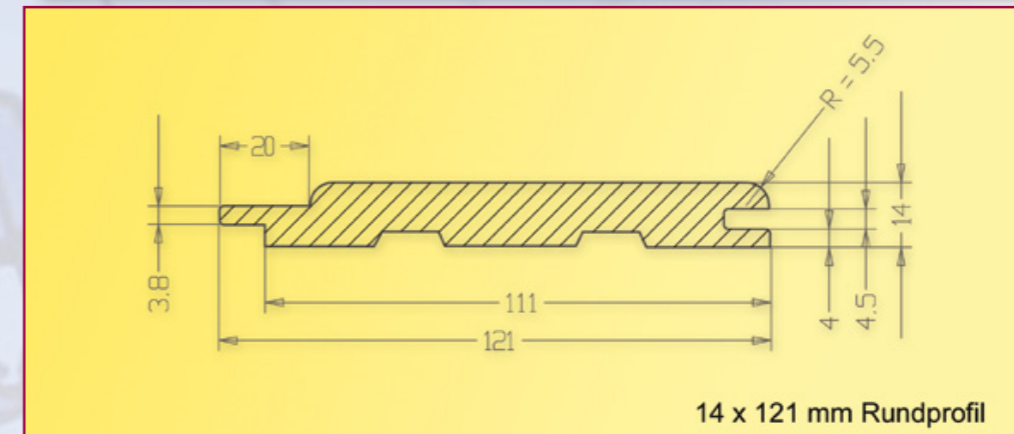

Bremer Holzwerke GmbH

STANDARDPROFILE

DIN-PROFILLE

RUNDPROFILLE

19 x 96 mm Fas Brett

19 x 121 mm Fas Brett

19 x 146 mm Fas Brett

22,5 x 121 mm Fas Brett

FASBRETTER

19 x 96 mm Hobeldiele

22,5 x 121 mm Hobeldiele

25,5 x 111 mm Hobeldiele

28,5 x 121 mm Hobeldiele

HOBELDIELEN

21 x 144 mm Massivholzdielen

27 x 144 mm Massivholzdielen

27 x 146 mm Massivholzdielen

27 x 192 mm Massivholzdielen

MASSIVHOLZDIELEN

14 x 146 mm Landhausprofil

19 x 96 mm Blockhausprofil

19 x 121 mm Blockhausprofil

LAND-/BLOCKHAUS

FASSADENPROFILE