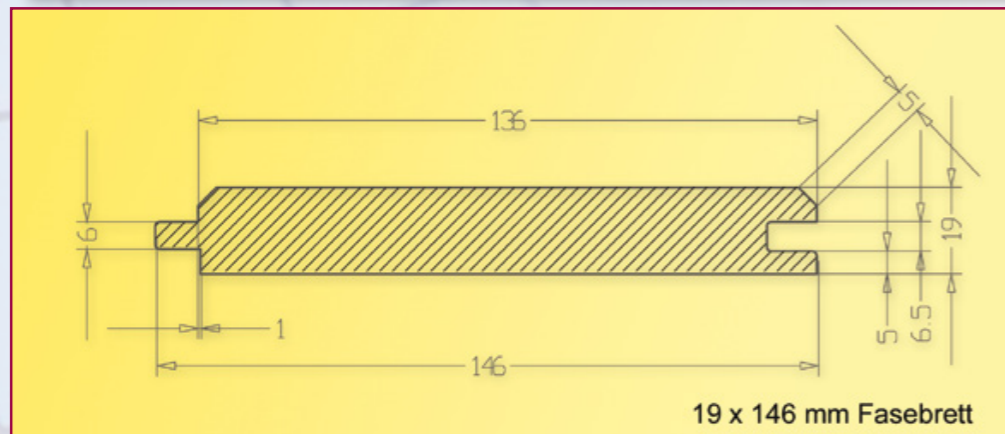

Bremer Holzwerke GmbH

STANDARDPROFILE

DIN-PROFILLE

RUNDPROFILLE

19 x 96 mm Fas Brett

19 x 121 mm Fas Brett

19 x 146 mm Fas Brett

22,5 x 121 mm Fas Brett

FASBRETTER

19 x 96 mm Hobeldiele

22,5 x 121 mm Hobeldiele

25,5 x 111 mm Hobeldiele

28,5 x 121 mm Hobeldiele

HOBELDIELEN

21 x 144 mm Massivholzdielen

27 x 144 mm Massivholzdielen

27 x 146 mm Massivholzdielen

27 x 192 mm Massivholzdielen

MASSIVHOLZDIELEN

14 x 146 mm Landhausprofil

19 x 96 mm Blockhausprofil

19 x 121 mm Blockhausprofil

LAND-/BLOCKHAUS

FASSADENPROFILE