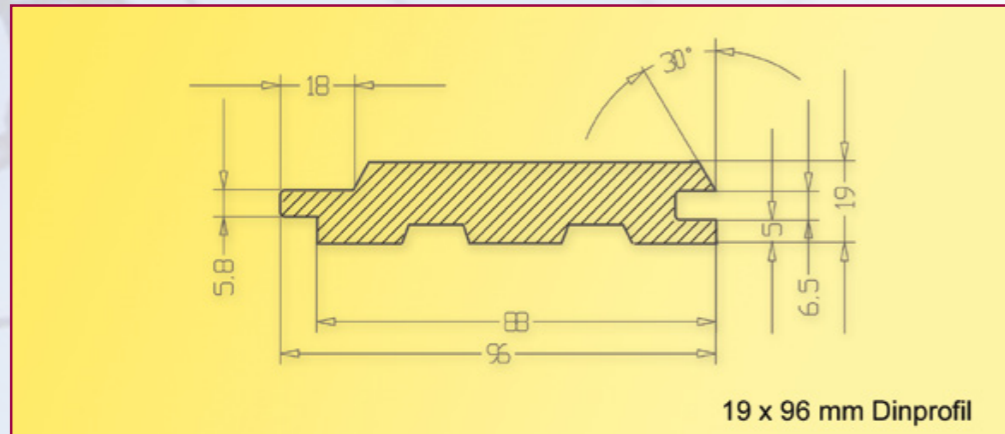

Bremer Holzwerke GmbH

STANDARDPROFILE

DIN-PROFILLE

RUNDPROFILLE

19 x 96 mm Fas Brett

19 x 121 mm Fas Brett

19 x 146 mm Fas Brett

22,5 x 121 mm Fas Brett

FASBRETTER

19 x 96 mm Hobeldiele

22,5 x 121 mm Hobeldiele

25,5 x 111 mm Hobeldiele

28,5 x 121 mm Hobeldiele

HOBELDIELEN

21 x 144 mm Massivholzdielen

27 x 144 mm Massivholzdielen

27 x 146 mm Massivholzdielen

27 x 192 mm Massivholzdielen

MASSIVHOLZDIELEN

14 x 146 mm Landhausprofil

19 x 96 mm Blockhausprofil

19 x 121 mm Blockhausprofil

LAND-/BLOCKHAUS

FASSADENPROFILE