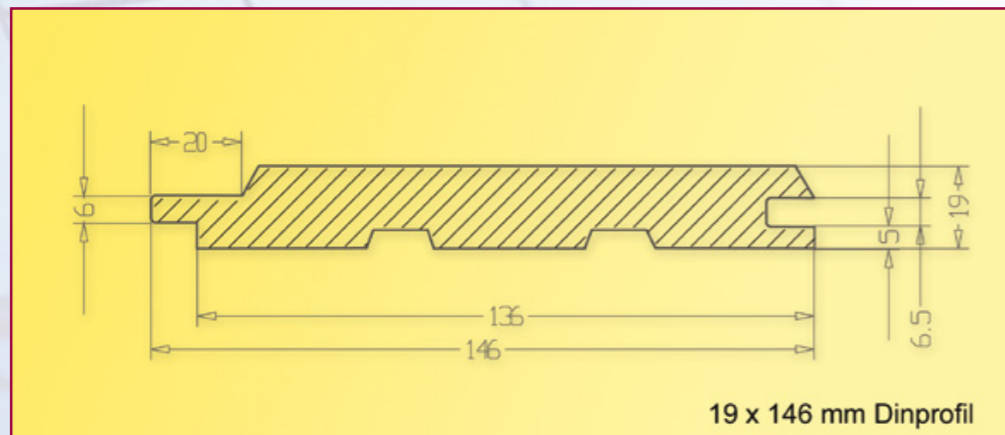

Bremer Holzwerke GmbH

STANDARDPROFILE

DIN-PROFILLE

RUNDPROFILLE

19 x 96 mm Fas Brett

19 x 121 mm Fas Brett

19 x 146 mm Fas Brett

22,5 x 121 mm Fas Brett

FASBRETTER

19 x 96 mm Hobeldiele

22,5 x 121 mm Hobeldiele

25,5 x 111 mm Hobeldiele

28,5 x 121 mm Hobeldiele

HOBELDIELEN

21 x 144 mm Massivholzdielen

27 x 144 mm Massivholzdielen

27 x 146 mm Massivholzdielen

27 x 192 mm Massivholzdielen

MASSIVHOLZDIELEN

14 x 146 mm Landhausprofil

19 x 96 mm Blockhausprofil

19 x 121 mm Blockhausprofil

LAND-/BLOCKHAUS

FASSADENPROFILE