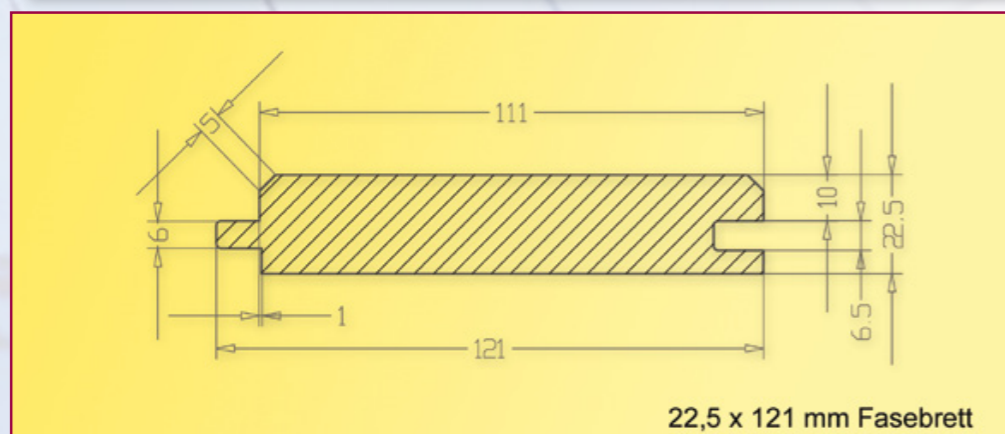

Bremer Holzwerke GmbH

STANDARDPROFILE

DIN-PROFILLE

RUNDPROFILLE

19 x 96 mm Fas Brett

19 x 121 mm Fas Brett

19 x 146 mm Fas Brett

22,5 x 121 mm Fas Brett

FASBRETTER

19 x 96 mm Hobeldiele

22,5 x 121 mm Hobeldiele

25,5 x 111 mm Hobeldiele

28,5 x 121 mm Hobeldiele

HOBELDIELEN

21 x 144 mm Massivholzdielen

27 x 144 mm Massivholzdielen

27 x 146 mm Massivholzdielen

27 x 192 mm Massivholzdielen

MASSIVHOLZDIELEN

14 x 146 mm Landhausprofil

19 x 96 mm Blockhausprofil

19 x 121 mm Blockhausprofil

LAND-/BLOCKHAUS

FASSADENPROFILE