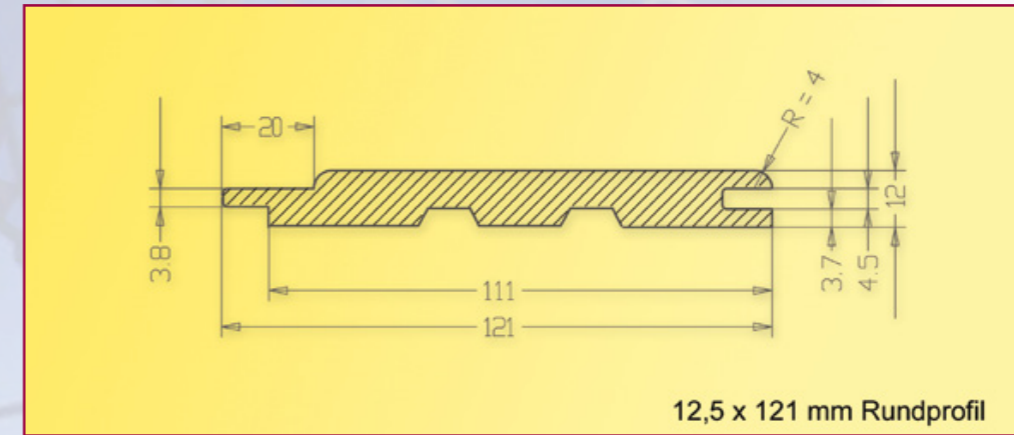

Bremer Holzwerke GmbH

STANDARDPROFILE

DIN-PROFILLE

RUNDPROFILLE

19 x 96 mm Fas Brett

19 x 121 mm Fas Brett

19 x 146 mm Fas Brett

22,5 x 121 mm Fas Brett

FASBRETTER

19 x 96 mm Hobeldiele

22,5 x 121 mm Hobeldiele

25,5 x 111 mm Hobeldiele

28,5 x 121 mm Hobeldiele

HOBELDIELEN

21 x 144 mm Massivholzdielen

27 x 144 mm Massivholzdielen

27 x 146 mm Massivholzdielen

27 x 192 mm Massivholzdielen

MASSIVHOLZDIELEN

14 x 146 mm Landhausprofil

19 x 96 mm Blockhausprofil

19 x 121 mm Blockhausprofil

LAND-/BLOCKHAUS

FASSADENPROFILE