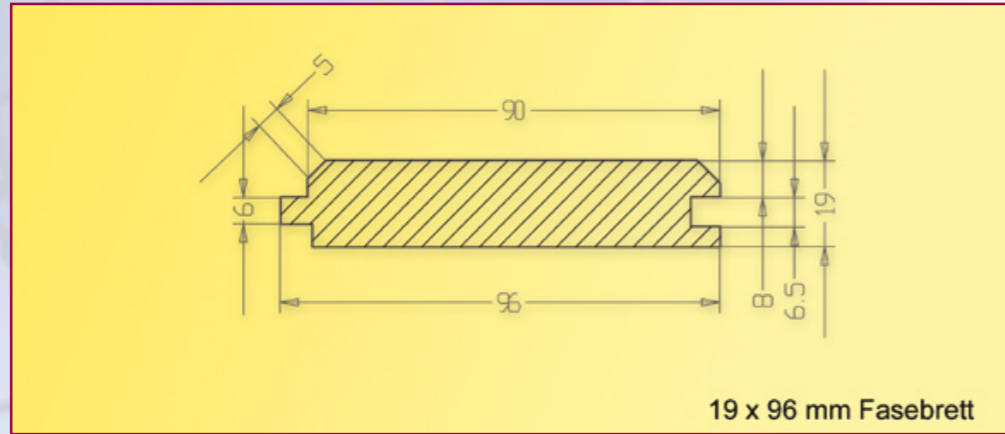

Bremer Holzwerke GmbH

STANDARDPROFILE

DIN-PROFILLE

RUNDPROFILLE

19 x 96 mm Fas Brett

19 x 121 mm Fas Brett

19 x 146 mm Fas Brett

22,5 x 121 mm Fas Brett

FASBRETTER

19 x 96 mm Hobeldiele

22,5 x 121 mm Hobeldiele

25,5 x 111 mm Hobeldiele

28,5 x 121 mm Hobeldiele

HOBELDIELEN

21 x 144 mm Massivholzdielen

27 x 144 mm Massivholzdielen

27 x 146 mm Massivholzdielen

27 x 192 mm Massivholzdielen

MASSIVHOLZDIELEN

14 x 146 mm Landhausprofil

19 x 96 mm Blockhausprofil

19 x 121 mm Blockhausprofil

LAND-/BLOCKHAUS

FASSADENPROFILE