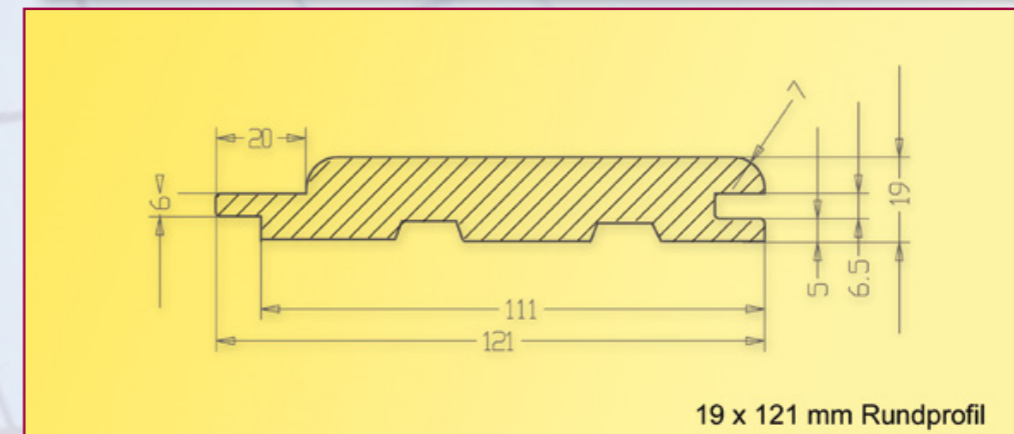

Bremer Holzwerke GmbH

STANDARDPROFILE

DIN-PROFILLE

RUNDPROFILLE

19 x 96 mm Fas Brett

19 x 121 mm Fas Brett

19 x 146 mm Fas Brett

22,5 x 121 mm Fas Brett

FASBRETTER

19 x 96 mm Hobeldiele

22,5 x 121 mm Hobeldiele

25,5 x 111 mm Hobeldiele

28,5 x 121 mm Hobeldiele

HOBELDIELEN

21 x 144 mm Massivholzdielen

27 x 144 mm Massivholzdielen

27 x 146 mm Massivholzdielen

27 x 192 mm Massivholzdielen

MASSIVHOLZDIELEN

14 x 146 mm Landhausprofil

19 x 96 mm Blockhausprofil

19 x 121 mm Blockhausprofil

LAND-/BLOCKHAUS

FASSADENPROFILE