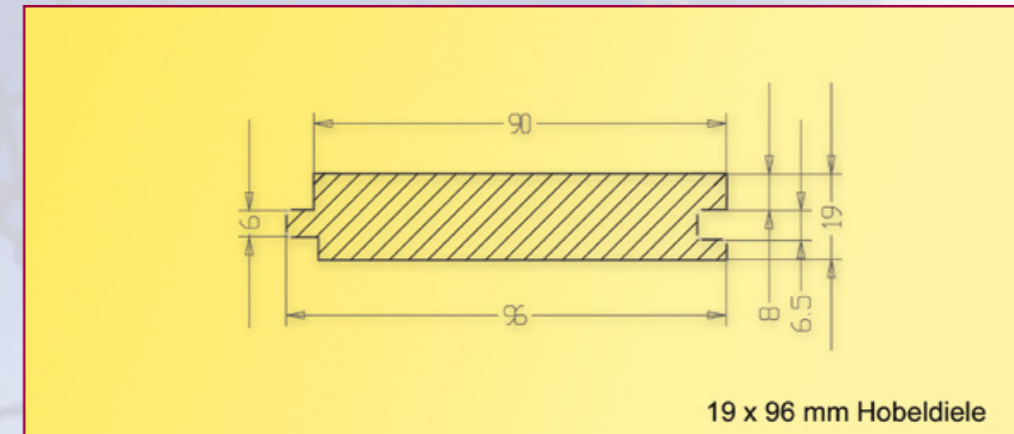

Bremer Holzwerke GmbH

STANDARDPROFILE

DIN-PROFILLE

RUNDPROFILLE

19 x 96 mm Fas Brett

19 x 121 mm Fas Brett

19 x 146 mm Fas Brett

22,5 x 121 mm Fas Brett

FASBRETTER

19 x 96 mm Hobeldiele

22,5 x 121 mm Hobeldiele

25,5 x 111 mm Hobeldiele

28,5 x 121 mm Hobeldiele

HOBELDIELEN

21 x 144 mm Massivholzdielen

27 x 144 mm Massivholzdielen

27 x 146 mm Massivholzdielen

27 x 192 mm Massivholzdielen

MASSIVHOLZDIELEN

14 x 146 mm Landhausprofil

19 x 96 mm Blockhausprofil

19 x 121 mm Blockhausprofil

LAND-/BLOCKHAUS

FASSADENPROFILE