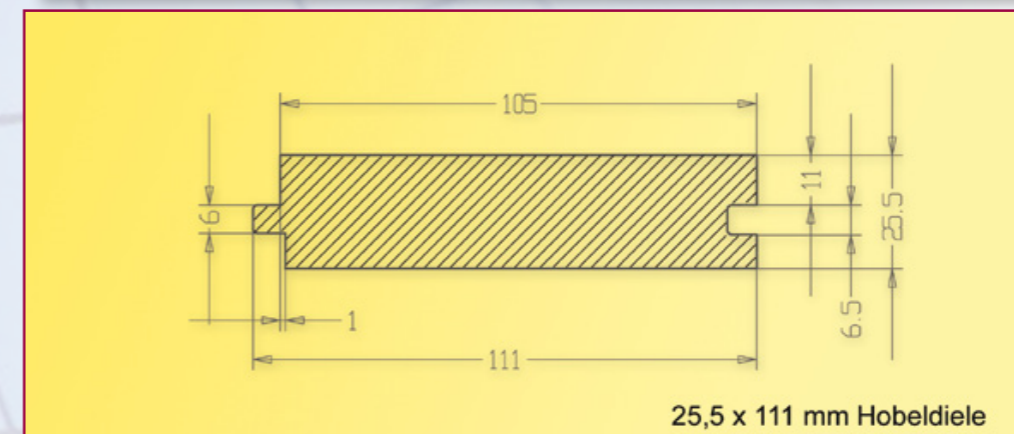

Bremer Holzwerke GmbH

STANDARDPROFILE

DIN-PROFILLE

RUNDPROFILLE

19 x 96 mm Fas Brett

19 x 121 mm Fas Brett

19 x 146 mm Fas Brett

22,5 x 121 mm Fas Brett

FASBRETTER

19 x 96 mm Hobeldiele

22,5 x 121 mm Hobeldiele

25,5 x 111 mm Hobeldiele

28,5 x 121 mm Hobeldiele

HOBELDIELEN

21 x 144 mm Massivholzdielen

27 x 144 mm Massivholzdielen

27 x 146 mm Massivholzdielen

27 x 192 mm Massivholzdielen

MASSIVHOLZDIELEN

14 x 146 mm Landhausprofil

19 x 96 mm Blockhausprofil

19 x 121 mm Blockhausprofil

LAND-/BLOCKHAUS

FASSADENPROFILE